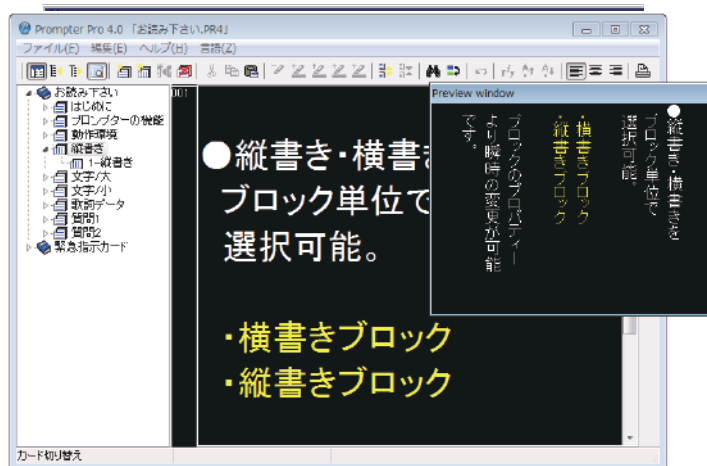

Prompter Soft Ware

NEW Prompter Pro4.0 Speech Prompter Software

ページワンのプロンプターソフトはお手持ちのWindowsマシンにインストールすることによりワープロ感覚でデータを作成でき、操作が簡単です。テキストのインポート、エクスポート機能を搭載し、お手持ちのワープロソフトで入力した原稿もすぐにご利用が可能です。また、数多くのプロンプタースペシャル機能を搭載しており、出演者のプレッシャーをひとつでも無くすることができたらと考え、このプロンプターソフトを開発いたしました。また、Ver4.0よりスクロール機能が大幅にバージョンアップいたしました。

プロンプターソフトの主な特長

1. 入力した文字の色指定が可能、文字を自由な大きさと表示できる。
2. 横書き、縦書きの表示が自由に設定可能
3. 指示カードに登録していつでもダイレクトに表示可能。
4. フラッシュ機能、カウントダウン機能搭載。
5. データーの呼び込み及び再レイアウト、データーの出力可能。
6. 表示画面に文字情報を出しながら新しいデーターを入力できる。
7. プログラムをポップアップメニューにて一発選択表示が可能。

画面イメージ

■編集モード

ツリービューウィンドウとカード編集ウィンドウが一体表示され、ワープロソフトのように簡単に文字を入力することが出来ます。さらに、プレビューウィンドウを見ながら、編集画面で、文字の色や文字の大きさ等を決め、同時にレイアウト編集が可能です。

・ファイル	・カード
保存・読み込み	入れ替え（非メニュー項目）
インポート	削除
エクスポート	注目色カード
モード切り換え	横書き・縦書きの変更
終了	ディレクションカード
・編集	カウントダウンカー
検索	・プレビューウィンドウ
置き換え	
フォント	

[編集ウィンドウ]

■表示モード

表示モードでは、カード編集ウィンドウに表示されているレイアウトのイメージのままパソコン画面一杯に表示され、カードを送る操作は←・→キーで行い、→キーを押すことで次のカードを表示します。（Ctrl+←・→キーでブロック単位送り）また、スクロール表示モードでは、簡単な操作でスクロールのスピード調整が出来、ブロックの頭出しなど、スクロール表示モードでもカードモードと変わらない操作が可能です。

カード送り	スクロール方向（順・逆方向）
カード戻し	スクロールのスピード調整・セット
割り込み（Fキー）	スクロールの早送り・戻し
割り込み解除	ブロック連結スクロール
割り込みカード編集	ブロック分割スクロール
フラッシュ機能	ブロック単位での頭出し機能

●ワープロで作った原稿があるとき

すでにワープロなどで作成済みの原稿がある場合、再度、文字を入力するのは効率が悪く、タイプミスの可能性もでてきます。そこで、Wordなど、ワープロソフトで作成した文章を取り込む「インポート」機能があります。テキストデータであれば、簡単に取り込むことが可能です。

[表示ウィンドウ]

■プロンプターシステム

基本的には現在お使いのWindows8/7/10のパソコンにインストールすれば使用可能です。講演等でご自分で操作なさる場合はノートパソコンのみで使用が可能です。また、第三者が操作する場合はパソコンの画面を映し出す外部PC液晶ディスプレイが必要になります。