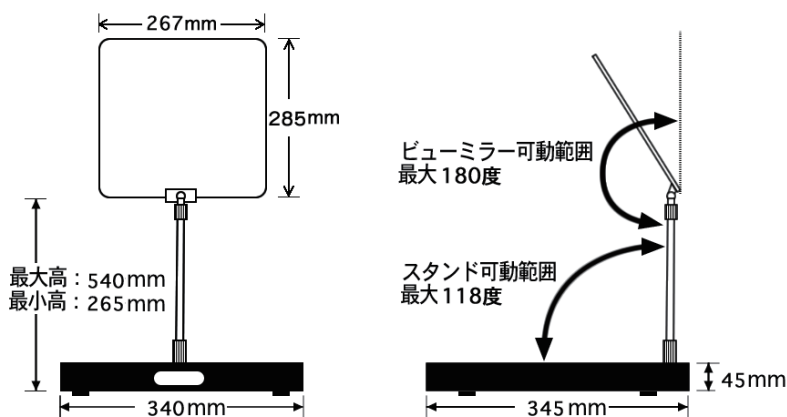

## SIZE

## 【主な仕様】

- ◎重量：約3kg
- ◎最大高：540mm
- ◎最小高：265mm
- ◎ハーフミラー可動範囲：最大180度
- ◎スタンド可動範囲：最大118度