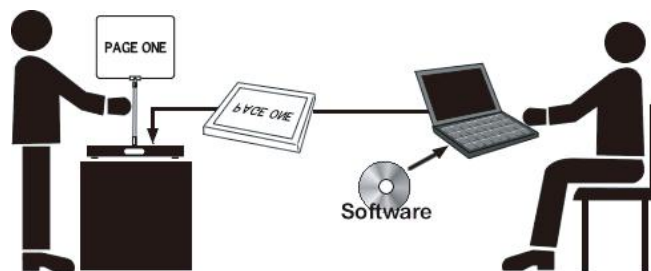

## 完璧なスピーチをお約束いたします！

記者会見、講演、プレゼン、株主総会を、スマートかつ正確に！

テレビなどでN自動車会社社長や麻生前総理が記者会見で使ったのが、スピーチプロンプターです。その仕掛は電子プロンプターで、パソコンから顔の前の透明なアクリル板に文字が映る仕組みになっています。メモや原稿を見ながら話しをすると、どうしてもうつむき気味になりますが、プロンプターを使用することにより、視線を下げることなく、原稿を見ながら、聴衆に話すことができます。ページワンのプロンプターは「あなた」のスピーチをバックアップいたします。

Speaker Side

Operator Side

### ■簡単なセットアップ

記者発表、プレゼンテーション、講演などは講演者にとっては、非常に大きなプレッシャーです。そこで、原稿などをスピーチプロンプターで映し出し不安のないステージを演出することができます。ただ単に、原稿を表示させるだけでなく、事前に用意した想定問答集の中から、必要な情報を瞬時に表示させたり、別の場所から、話者に急な指示や情報を知らせることも可能です。

**⚠ 注意** ページワンのプロンプターシステムはハーフミラーとオペレーションソフトウェアになります。その他、プロンプターシステムにはノート型パソコンと液晶PCモニターが必要になります。